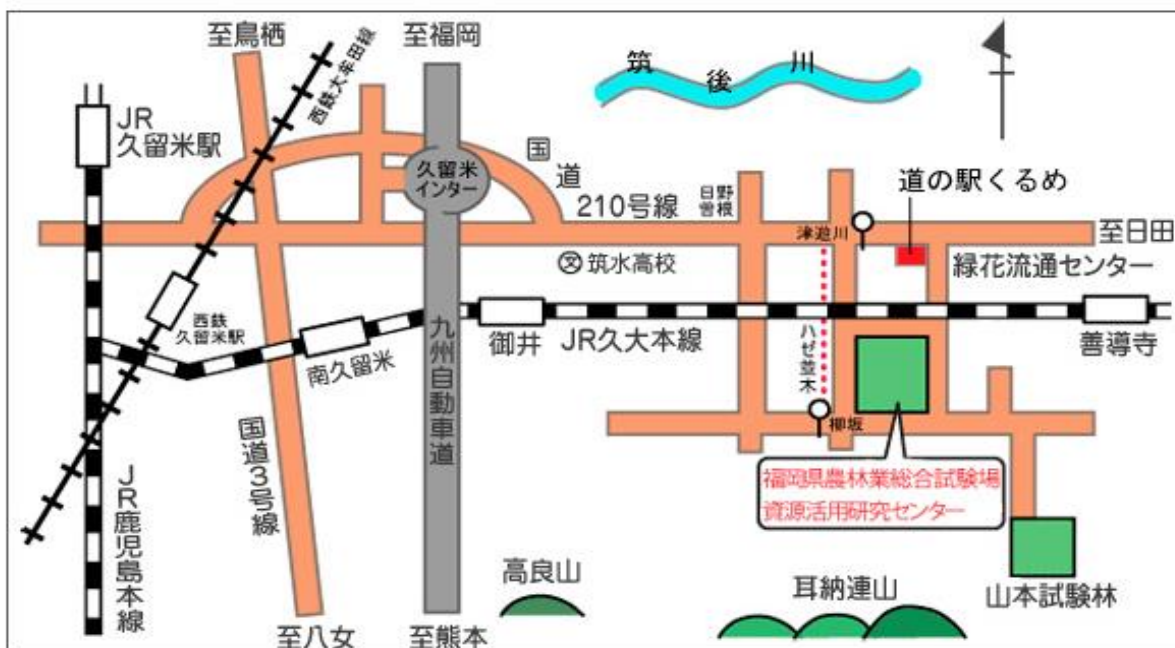

会場（資源活用研究センター）アクセスマップ

- JR鹿児島線「久留米駅」より
バス20番系統(40～45分)「津遊川」下車徒歩10分
タクシー 30～35分
- 西鉄大牟田線「久留米駅」より
バス20番系統(30～35分)「津遊川」下車徒歩10分
バス25番系統(35～40分)「柳坂」下車徒歩5分
タクシー 25～30分
- 九州自動車道「久留米インター」より車で10～15分

林業就業支援講習会の実施状況